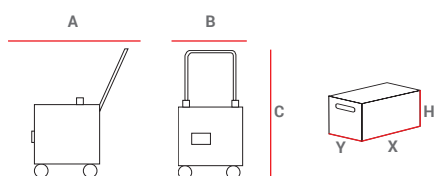

PESI E DIMENSIONI MACCHINA WEIGHTS AND DIMENSIONS MACHINE					IMBALLO PACKAGING			
MOD	A	B	C	Netto/Net	X	Y	H	Lordo/Gross
	[mm]	[mm]	[mm]	[kg]	[mm]	[mm]	[mm]	[kg]
URSA MINOR	460	460	490	22	500	600	700	30