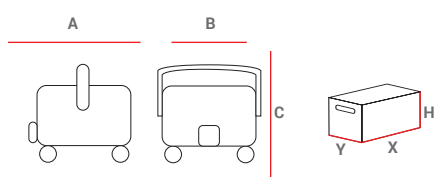

* Collegabile a prolunghe mediante snodo fornito in dotazione alla macchina (S.010055)
Connectable to extensions pipe by elbow supplied with the machine (S.010055)

**Asse da stiro con funzione aspirante, soffiante e riscaldante; con 8 regolazioni della posizione in altezza e presa di servizio
Ironing board with suction, blowing and heating functions; with 8 position adjustments and service plug